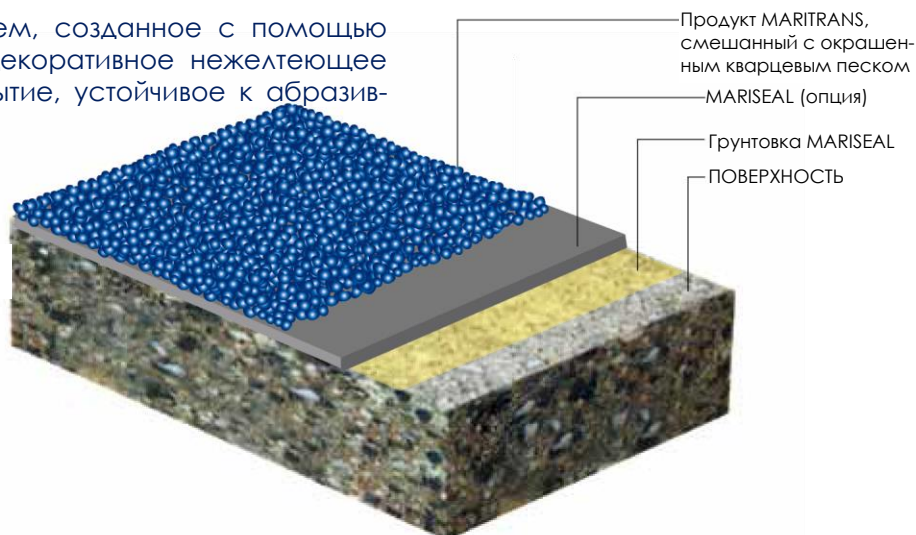

ДЕКОРАТИВНОЕ НАПОЛЬНОЕ ПОКРЫТИЕ

MARITRANS•SYSTEM®

MARITRANS•SYSTEM – это прозрачная однокомпонентная полиуретановая связующая смола премиум-класса, которая может применяться для создания декоративных покрытий с песчаным наполнителем и отделки.

Покрытие с песчаным наполнителем, созданное с помощью **MARITRANS•SYSTEM**, обеспечивает декоративное нежелтеющее жесткоэластичное напольное покрытие, устойчивое к абразивному воздействию.

Области применения

- ✦ ВЫСТАВОЧНЫЕ ЗАЛЫ
- ✦ МАГАЗИНЫ
- ✦ РЕСТОРАНЫ / КАФЕ
- ✦ БАЛКОНЫ / ТЕРРАСЫ
- ✦ НАСТИЛЫ и т. д.