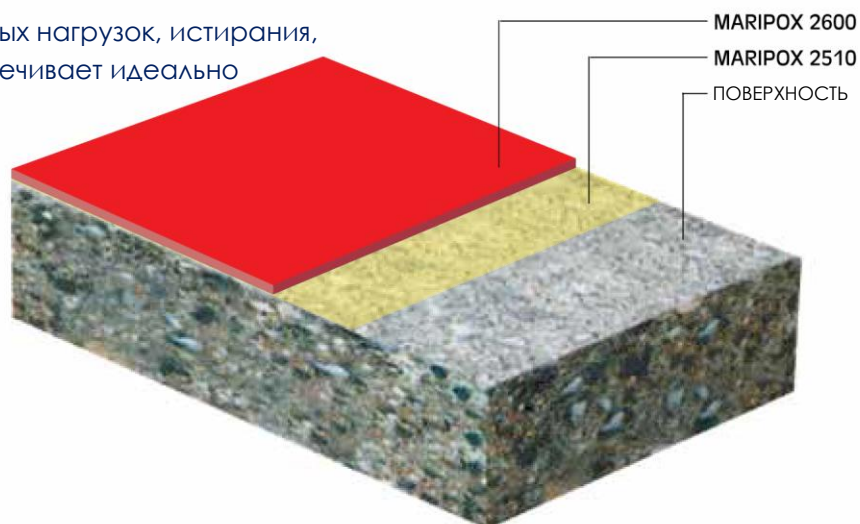

САМОНИВЕЛИРУЮЩЕЕСЯ ЭПОКСИДНОЕ НАПОЛЬНОЕ ПОКРЫТИЕ

MARIPOX•SYSTEM[®]

MARIPOX•SYSTEM – это самонивелирующаяся толстослойная двух-компонентная система напольного покрытия премиум-класса, не содержащая растворителей. Она обеспечивает создание жесткого, устойчивого к абразивному воздействию защитного напольного покрытия.

MARIPOX•SYSTEM защищает от ударных нагрузок, истирания, химического воздействия, а также обеспечивает идеально выровненное декоративное покрытие.

Области применения

ПРОМЫШЛЕННЫЕ

ПРОИЗВОДСТВЕННЫЕ ПОМЕЩЕНИЯ

СКЛАДЫ

АВТОСТОЯНКИ

НОЧНЫЕ КЛУБЫ

ОФИСЫ

СУПЕРМАРКЕТЫ и т. д.

ДЕКОРАТИВНОЕ НАПОЛЬНОЕ ПОКРЫТИЕ

MARITRANS•SYSTEM®

MARITRANS•SYSTEM – это прозрачная однокомпонентная полиуретановая связующая смола премиум-класса, которая может применяться для создания декоративных покрытий с песчаным наполнителем и отделки.