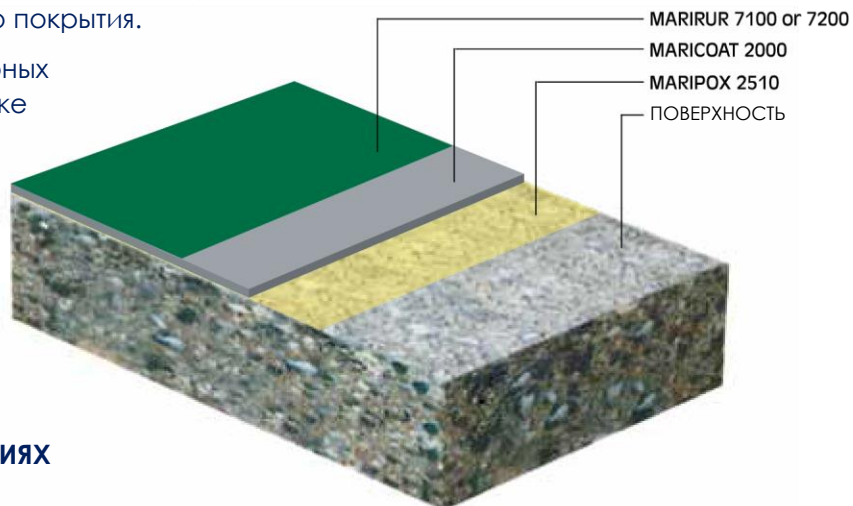

САМОНИВЕЛИРУЮЩЕЕСЯ ПОЛИУРЕТАНОВОЕ НАПОЛЬНОЕ ПОКРЫТИЕ

MARICOAT·SYSTEM[®]

MARICOAT·SYSTEM – самонивелирующаяся толстослойная двухкомпонентная система напольного покрытия премиум-класса, не содержащая растворителей. Она обеспечивает создание жесткоэластичного и устойчивого к абразивному воздействию защитного напольного покрытия.

САМОНИВЕЛИРУЮЩЕЕСЯ ЭПОКСИДНОЕ НАПОЛЬНОЕ ПОКРЫТИЕ

MARIPOX•SYSTEM[®]

MARIPOX•SYSTEM – это самонивелирующаяся толстослойная двух-компонентная система напольного покрытия премиум-класса, не содержащая растворителей. Она обеспечивает создание жесткого, устойчивого к абразивному воздействию защитного напольного покрытия.