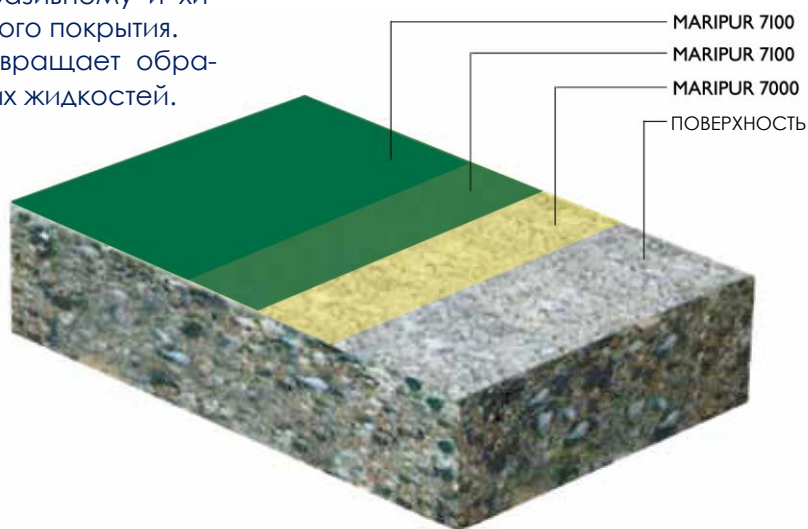

Тонкослойные полиуретановые напольные покрытия

MARIPUR•SYSTEM®

MARIPUR•SYSTEM – это тонкослойная однокомпонентная система напольного покрытия премиум-класса. Она обеспечивает создание устойчивого к абразивному и химическому воздействию защитного напольного покрытия.

САМОНИВЕЛИРУЮЩЕЕСЯ ПОЛИУРЕТАНОВОЕ НАПОЛЬНОЕ ПОКРЫТИЕ

MARICOAT·SYSTEM[®]

MARICOAT·SYSTEM – самонивелирующаяся толстослойная двухкомпонентная система напольного покрытия премиум-класса, не содержащая растворителей. Она обеспечивает создание жесткоэластичного и устойчивого к абразивному воздействию защитного напольного покрытия.